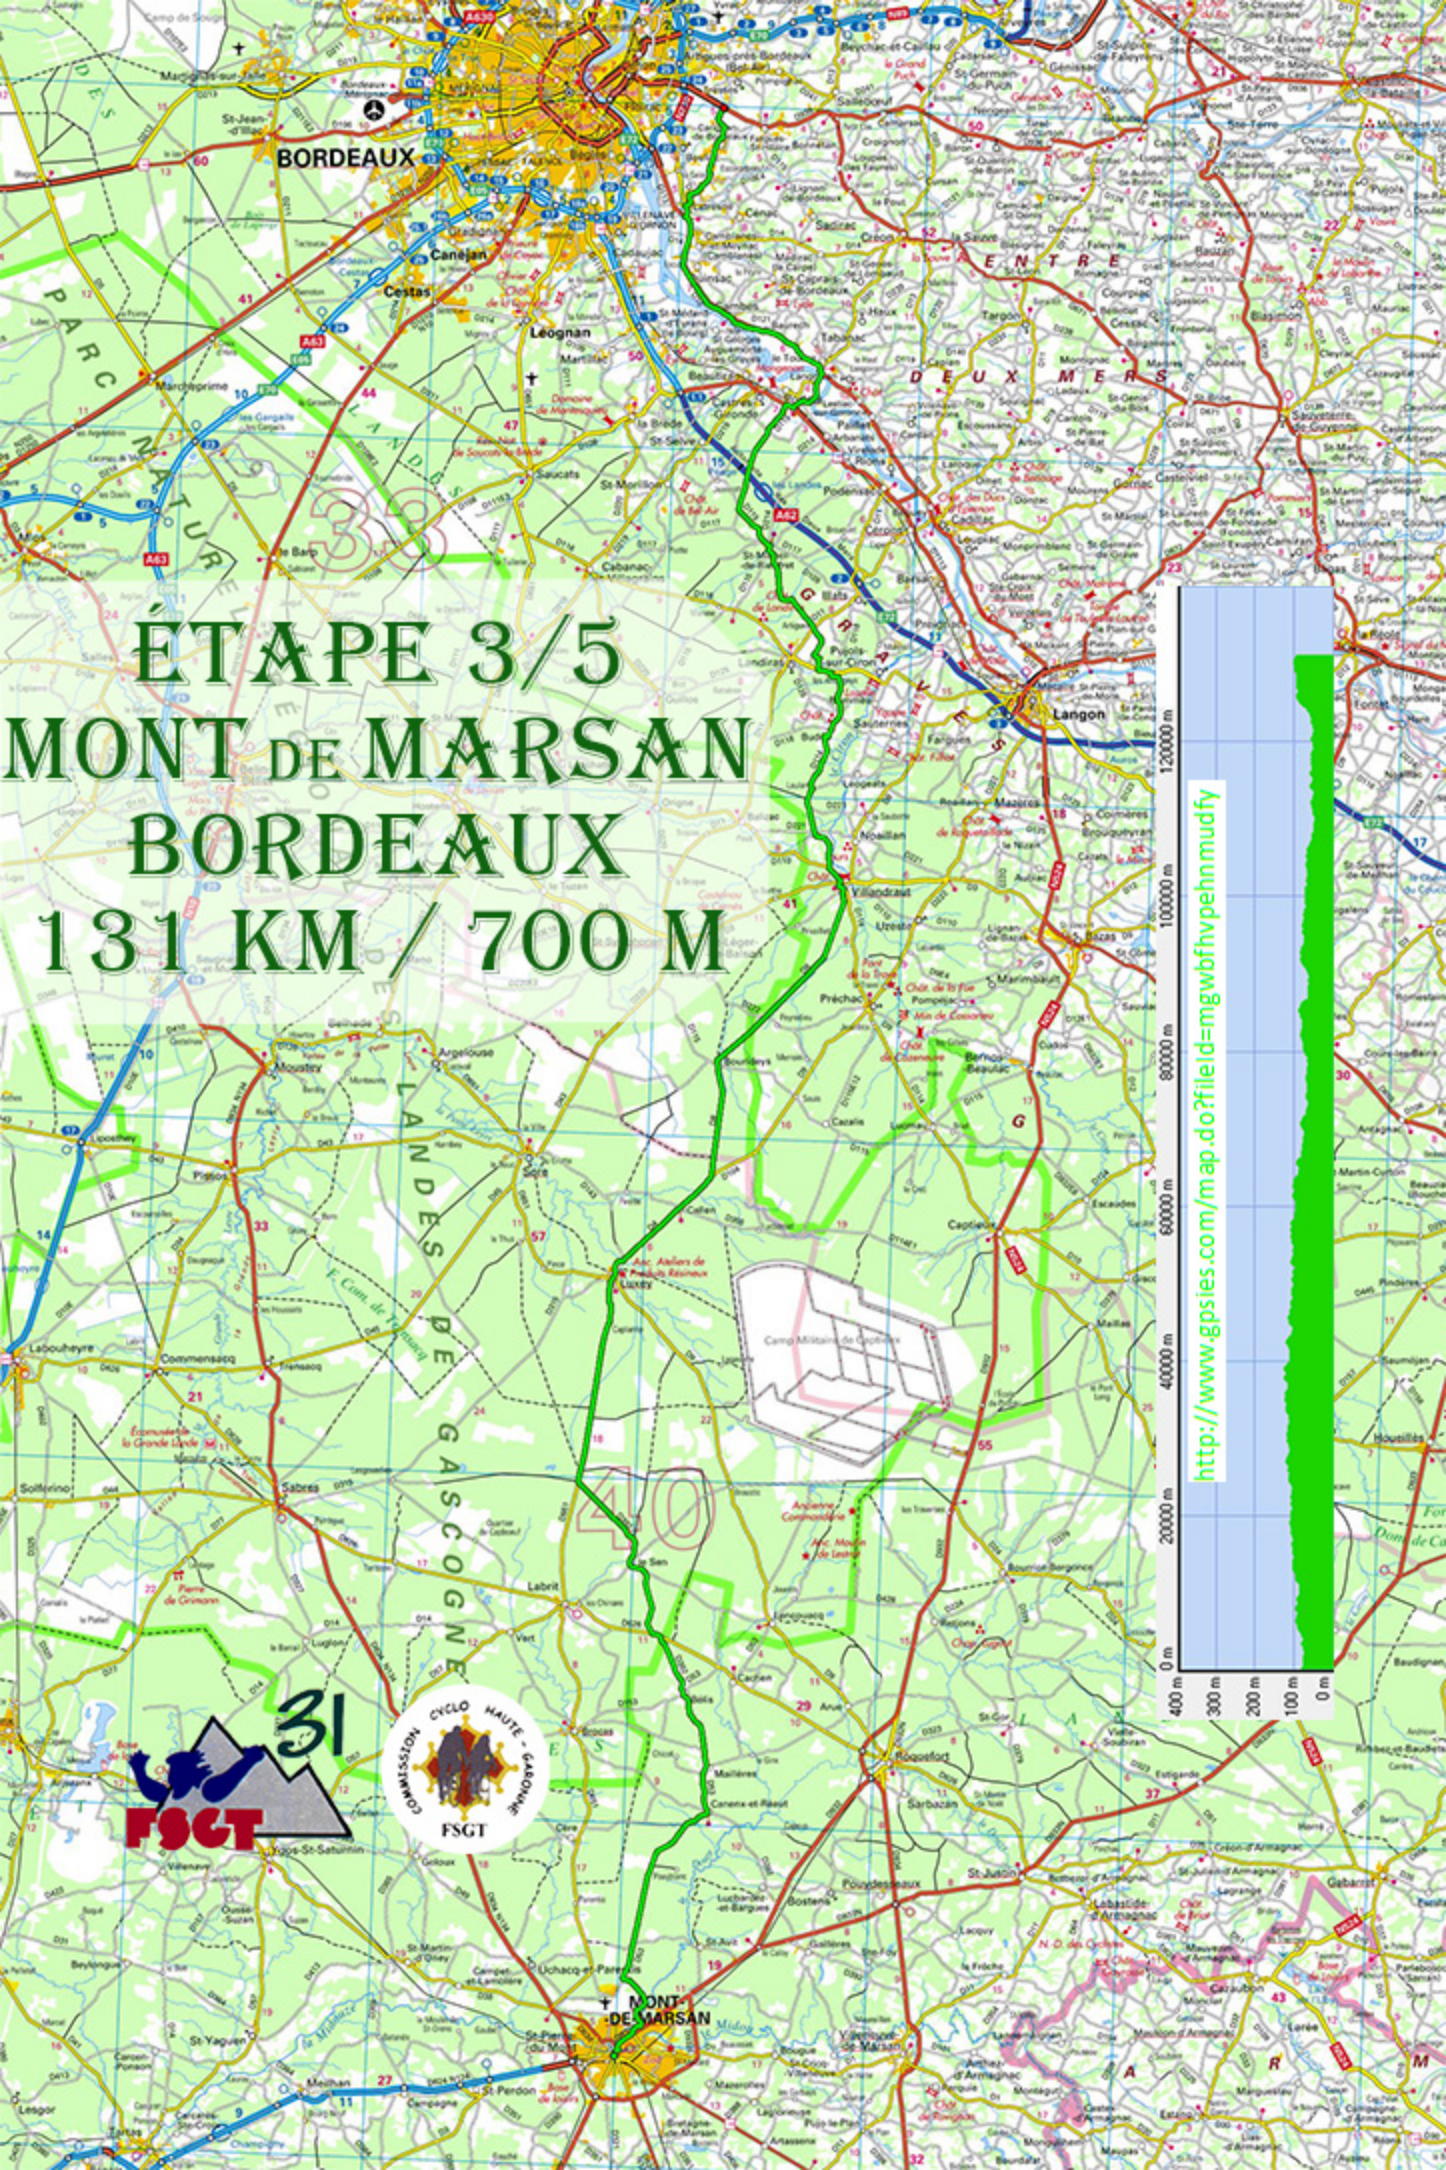

ÉTAPE 1/5

AGEN / AIRE SUR ADOUR

124 KM / 1 000 M

ÉTAPE 2/5
AIRE SUR ADOUR
MONT DE MARSAN
136 KM / 1 100 M

<http://www.gpsies.com/map.do?fileid=facnmqajqbcwdzew>

ÉTAPPE 3/5
MONT DE MARSAN
BORDEAUX
131 KM / 700 M

<http://www.gpsies.com/map.do?file=mgwbfhvpehnmudfy>

ÉTAPE 4/5

BORDEAUX / PÉRIGUEUX

125 KM / 900 M

ÉTAPE 5/5 PÉRIGUEUX AGEN

137 KM / 1 550 M

<http://www.gpsies.com/m/ap.do?fileid=youufwctztylamf>