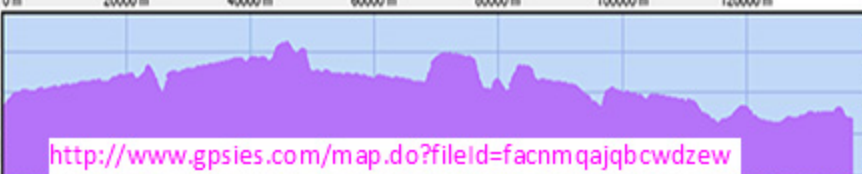

ÉTAPE 1/5

AGEN / AIRE SUR ADOUR

124 KM / 1 000 M

ÉTAPE 2/5
AIRE SUR ADOUR
MONT DE MARSAN
136 KM / 1 100 M

<http://www.gpsies.com/map.do?fileid=facnmqajqbcwdzew>

ÉTAPPE 3/5
MONT DE MARSAN
BORDEAUX
131 KM / 700 M