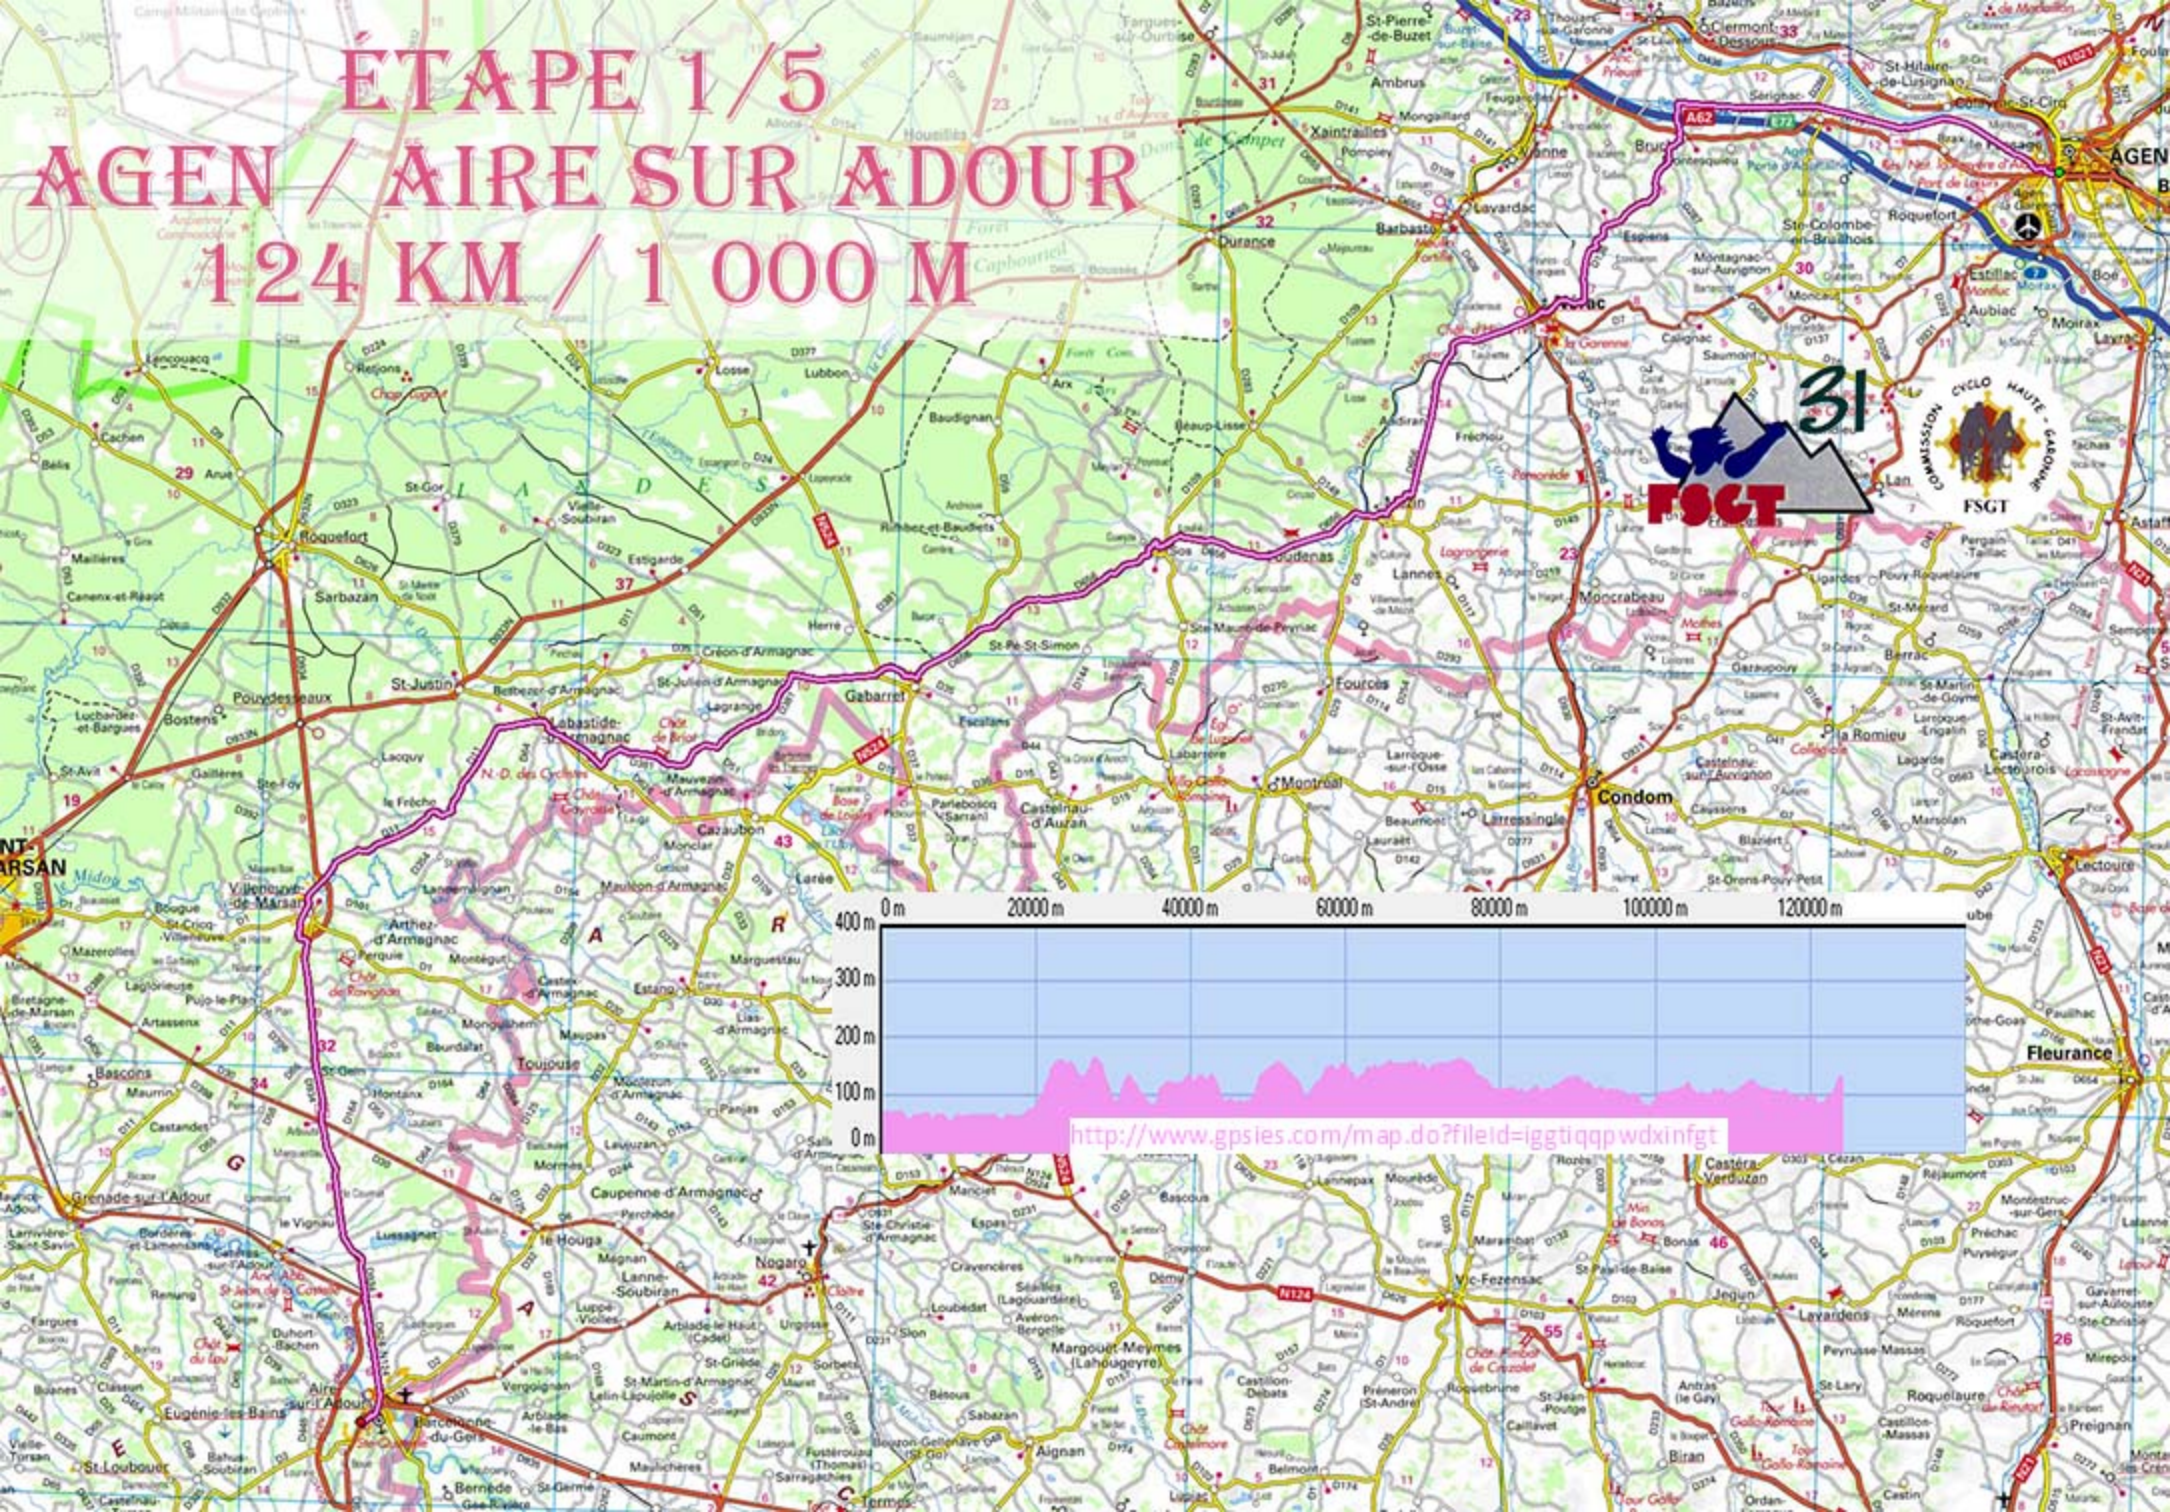

ÉTAPE 1/5

AGEN / AIRE SUR ADOUR

124 KM / 1 000 M

ÉTAPE 2/5
AIRE SUR ADOUR
MONT DE MARSAN
136 KM / 1 100 M

<http://www.gpsies.com/map.do?fileid=facnmqajqbcwdzew>

ÉTAPPE 3/5
MONT DE MARSAN
BORDEAUX
131 KM / 700 M

<http://www.gpsies.com/map.do?file=mgwbfhvpehnmudfy>

ÉTAPE 4/5

BORDEAUX / PÉRIGUEUX

125 KM / 900 M

ÉTAPE 5/5 PÉRIGUEUX AGEN

137 KM / 1 550 M

<http://www.gpsies.com/m/ap.do?fileid=youufwctztylamf>