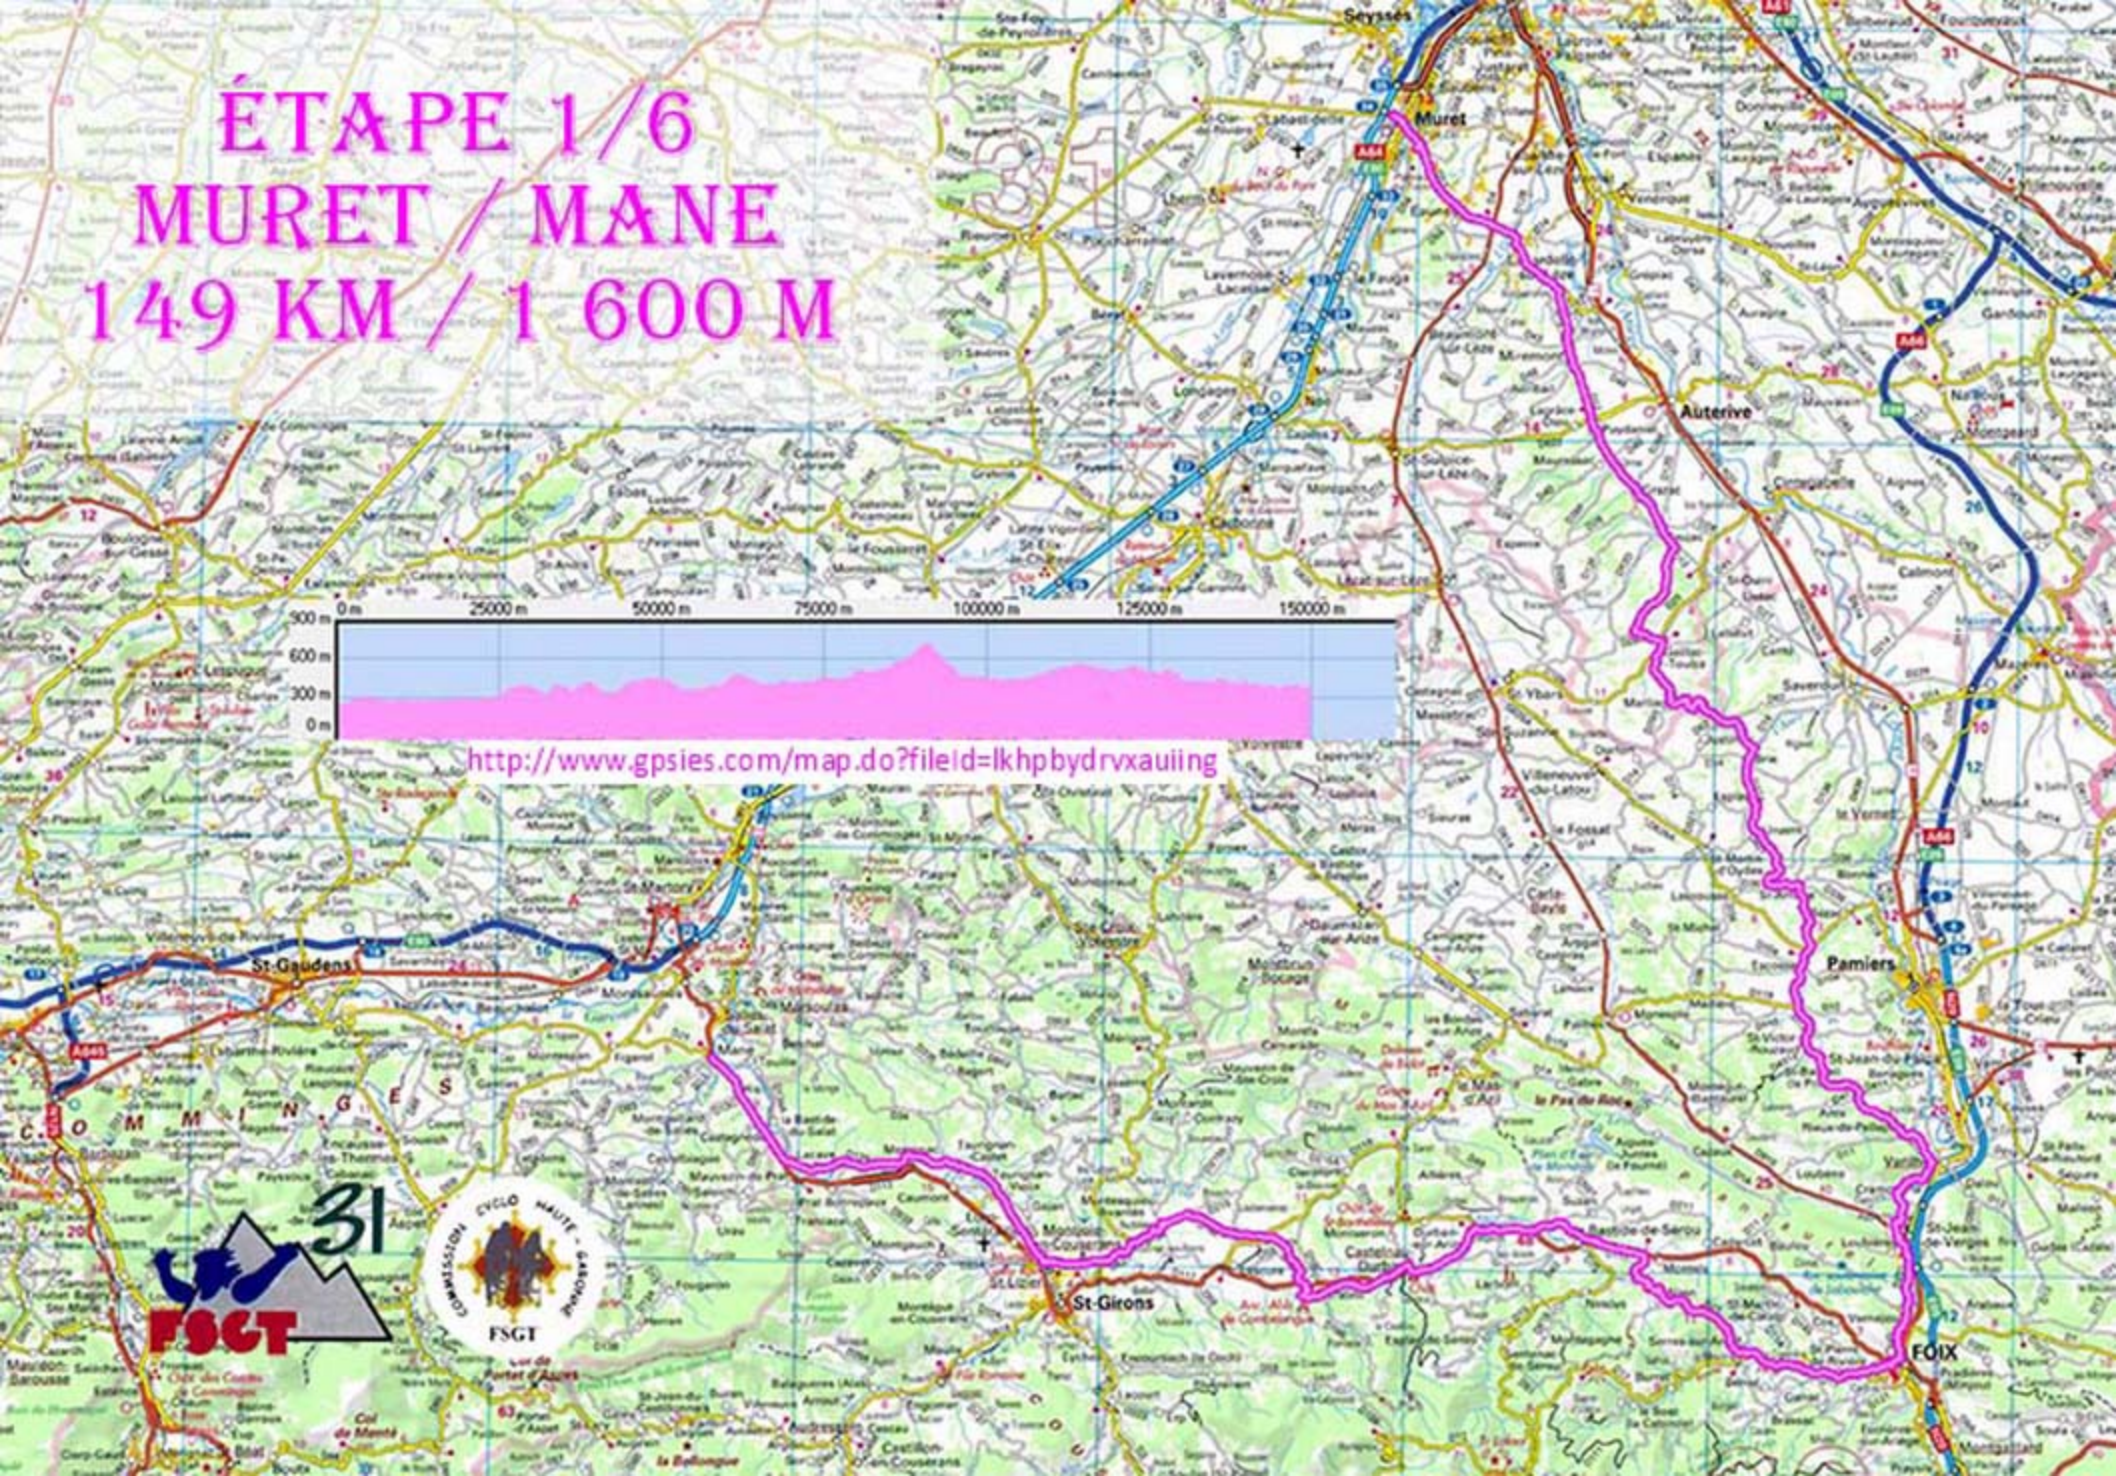

ÉTAPE 1/6 MURET / MANE 149 KM / 1 600 M

ÉTAPE 2/6 MANE / MIRANDE 153 KM / 1700 M

<http://www.gpsies.com/map.do?fileId=idzgyemfcvvhpla>

ÉTAPE 3/6

MIRANDE / CAUSSADE

152 KM / 1 200 M

31

<http://www.gpsies.com/map.do?fileId=vcyhqzxhalgfnmbo>

DES CAUSSES DU QUERCY

<http://www.gpsies.com/map.do?fileid=vurjtloxfcqzdsu>

ÉTAPE 4

CAUSSADE / LANUÉJOLS

140 KM / 1 800 M

ÉTAPE 5 LANUÉJOULS / ALBI 148 KM / 1700M

<http://www.gpsies.com/map.do?fileId=xmilrbiftahsmbns>

ÉTAPE 6/6

ALBI / MURET

147 KM / 1 300M

900 m 0 m 25000 m 50000 m 75000 m 100000 m 125000 m 150000 m

<http://www.gpsies.com/map.do?fileId=qdrosywahdreqchd>