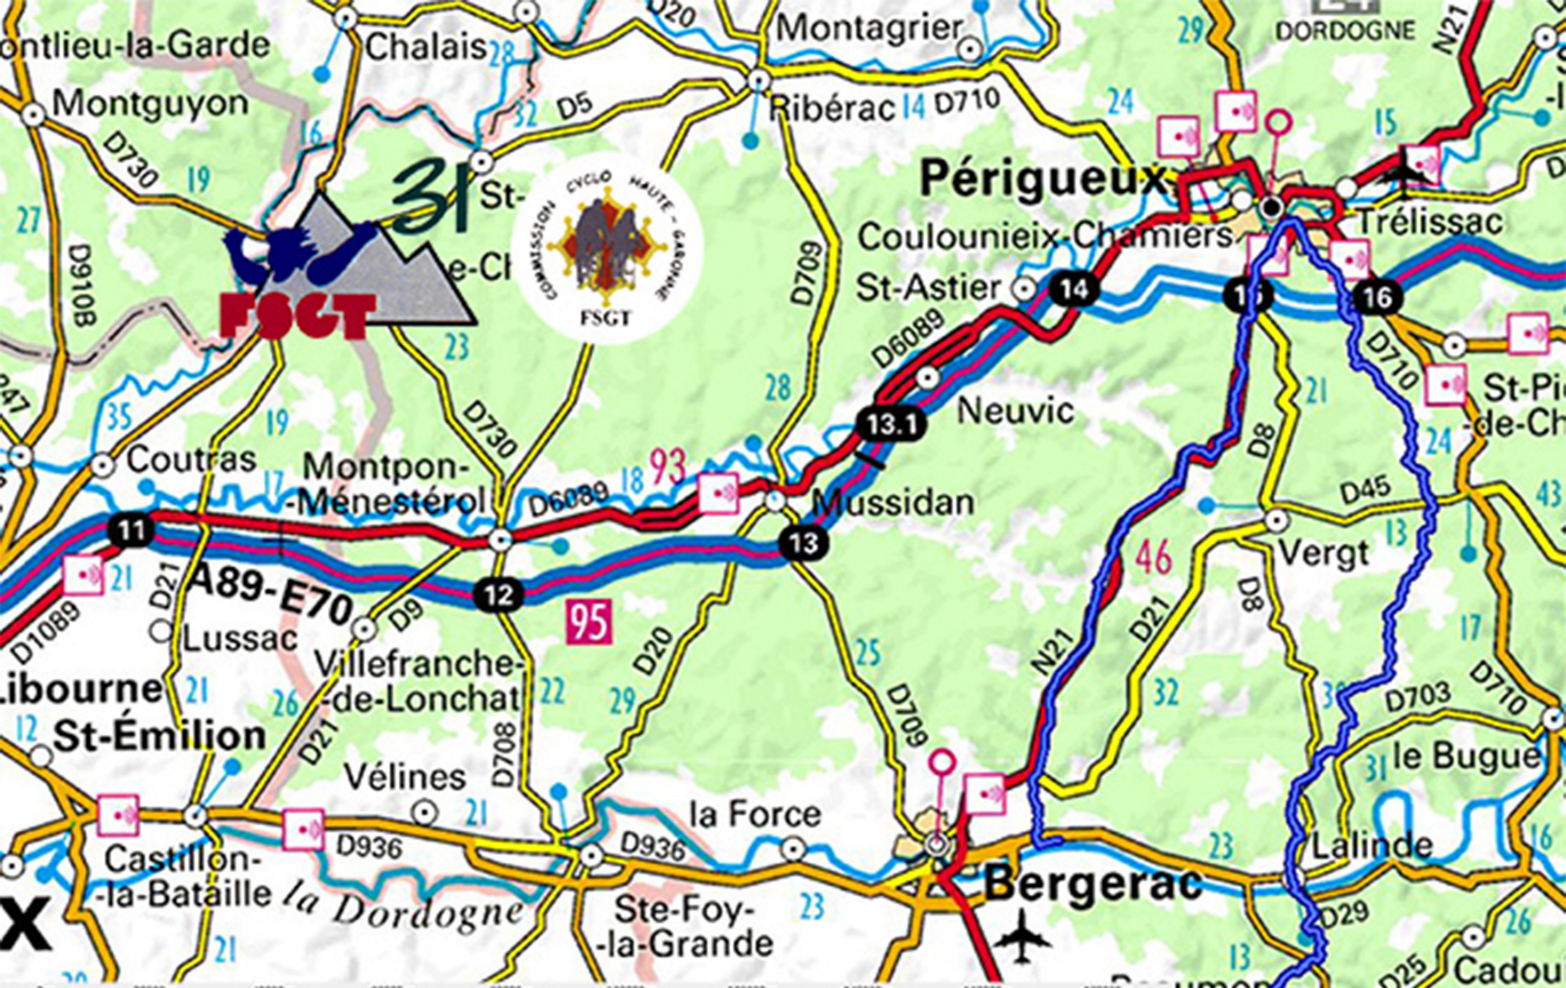

ÉTAPE 1/4

AGEN / ARZACQ-ARRAZIGUET

154 KM / 1 500 M

<http://www.gpsies.com/map.do?fileId=nbrjsksdsmefqmvx>

ETAPE 2/4
ARZACQ-ARRAZIGUET
PISSOS
170 KM / 1 300 M

<http://www.gpsies.com/map.do?fileId=qzmjreofnldfztrb>

PAU

BORDEAUX

<http://www.gpsies.com/map.do?fileId=yphkowiuaimeku>

ETAPE 3/4
PISSOS / CREYSSE
157 KM / 800 M

ÉTAPE 4/4
CREYSSE AGEN
185 KM / 2 100M

<http://www.gpsies.com/map.do?fileId=xnsufrzrwfauwmd>