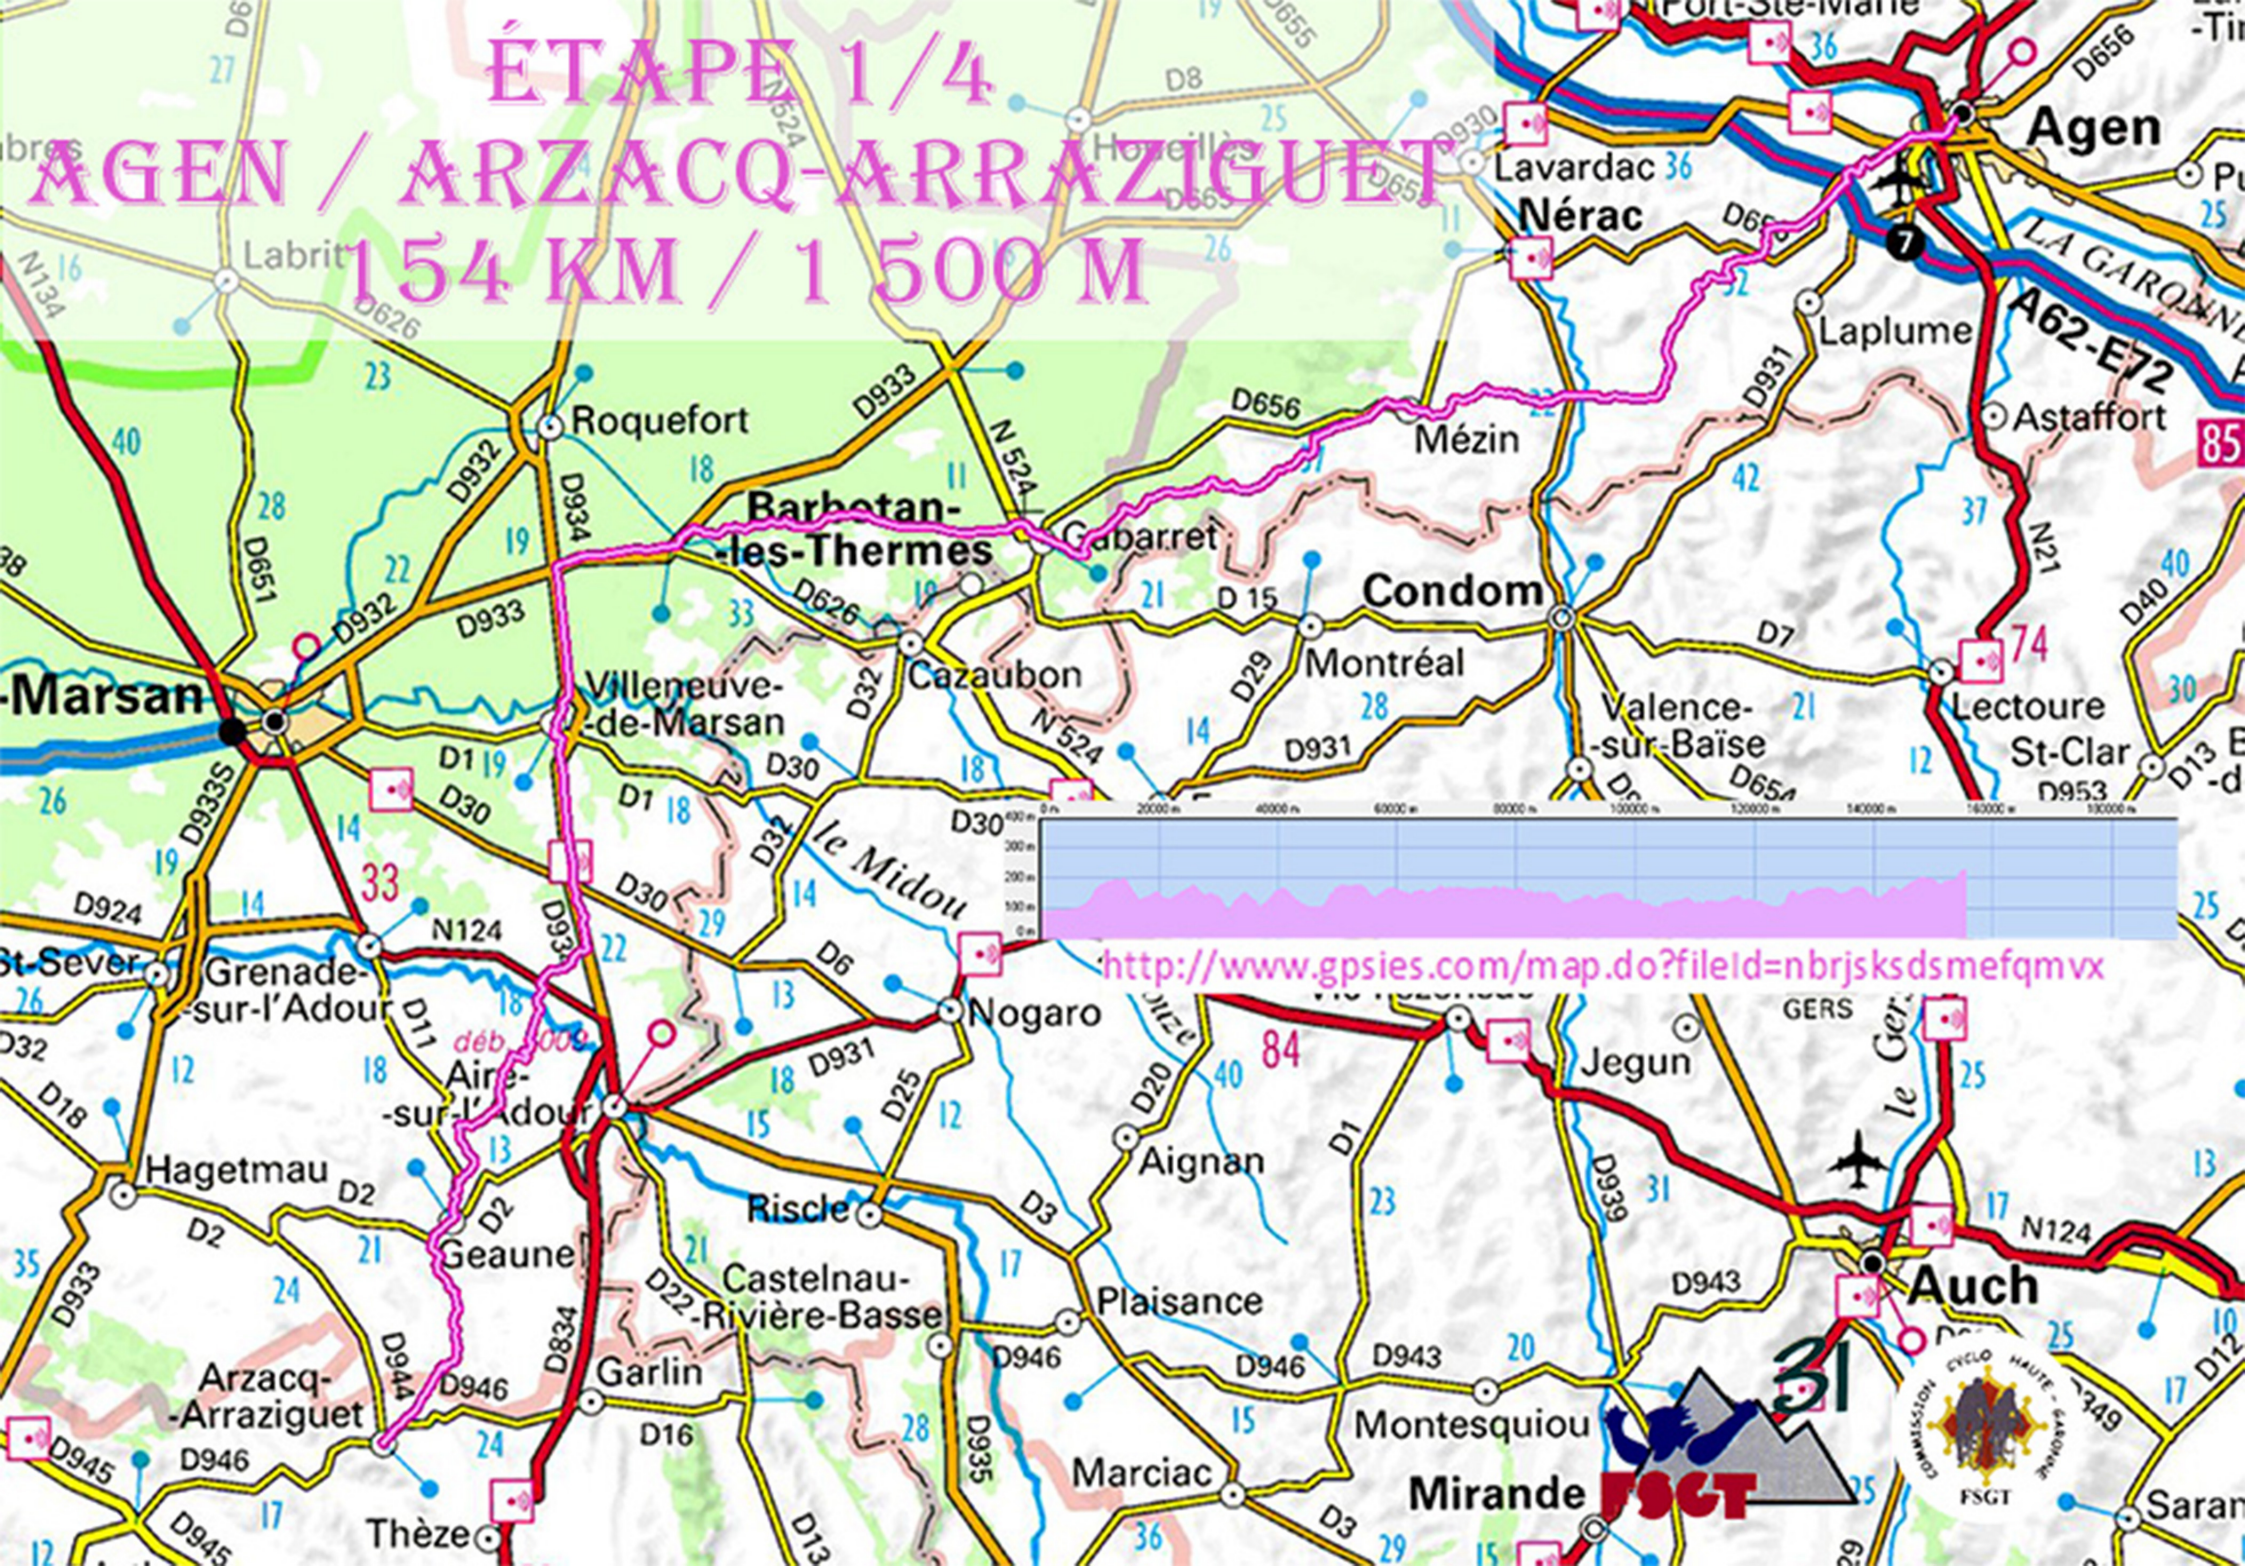

ÉTAPE 1/4

AGEN / ARZACQ-ARRAZIGUET

154 KM / 1 500 M

<http://www.gpsies.com/map.do?fileId=nbrjsksdsmefqmvx>

ETAPE 2/4
ARZACQ-ARRAZIGUET
PISSOS
170 KM / 1 300 M

<http://www.gpsies.com/map.do?fileId=qzmjreofnldfztrb>

PAU

BORDEAUX

<http://www.gpsies.com/map.do?fileId=yphkowiuaimeku>

ETAPE 3/4
PISSOS / CREYSSE
157 KM / 800 M

ÉTAPE 4/4
CREYSSE AGEN
185 KM / 2 100M

<http://www.gpsies.com/map.do?fileId=xnsufrzrwfauwmd>