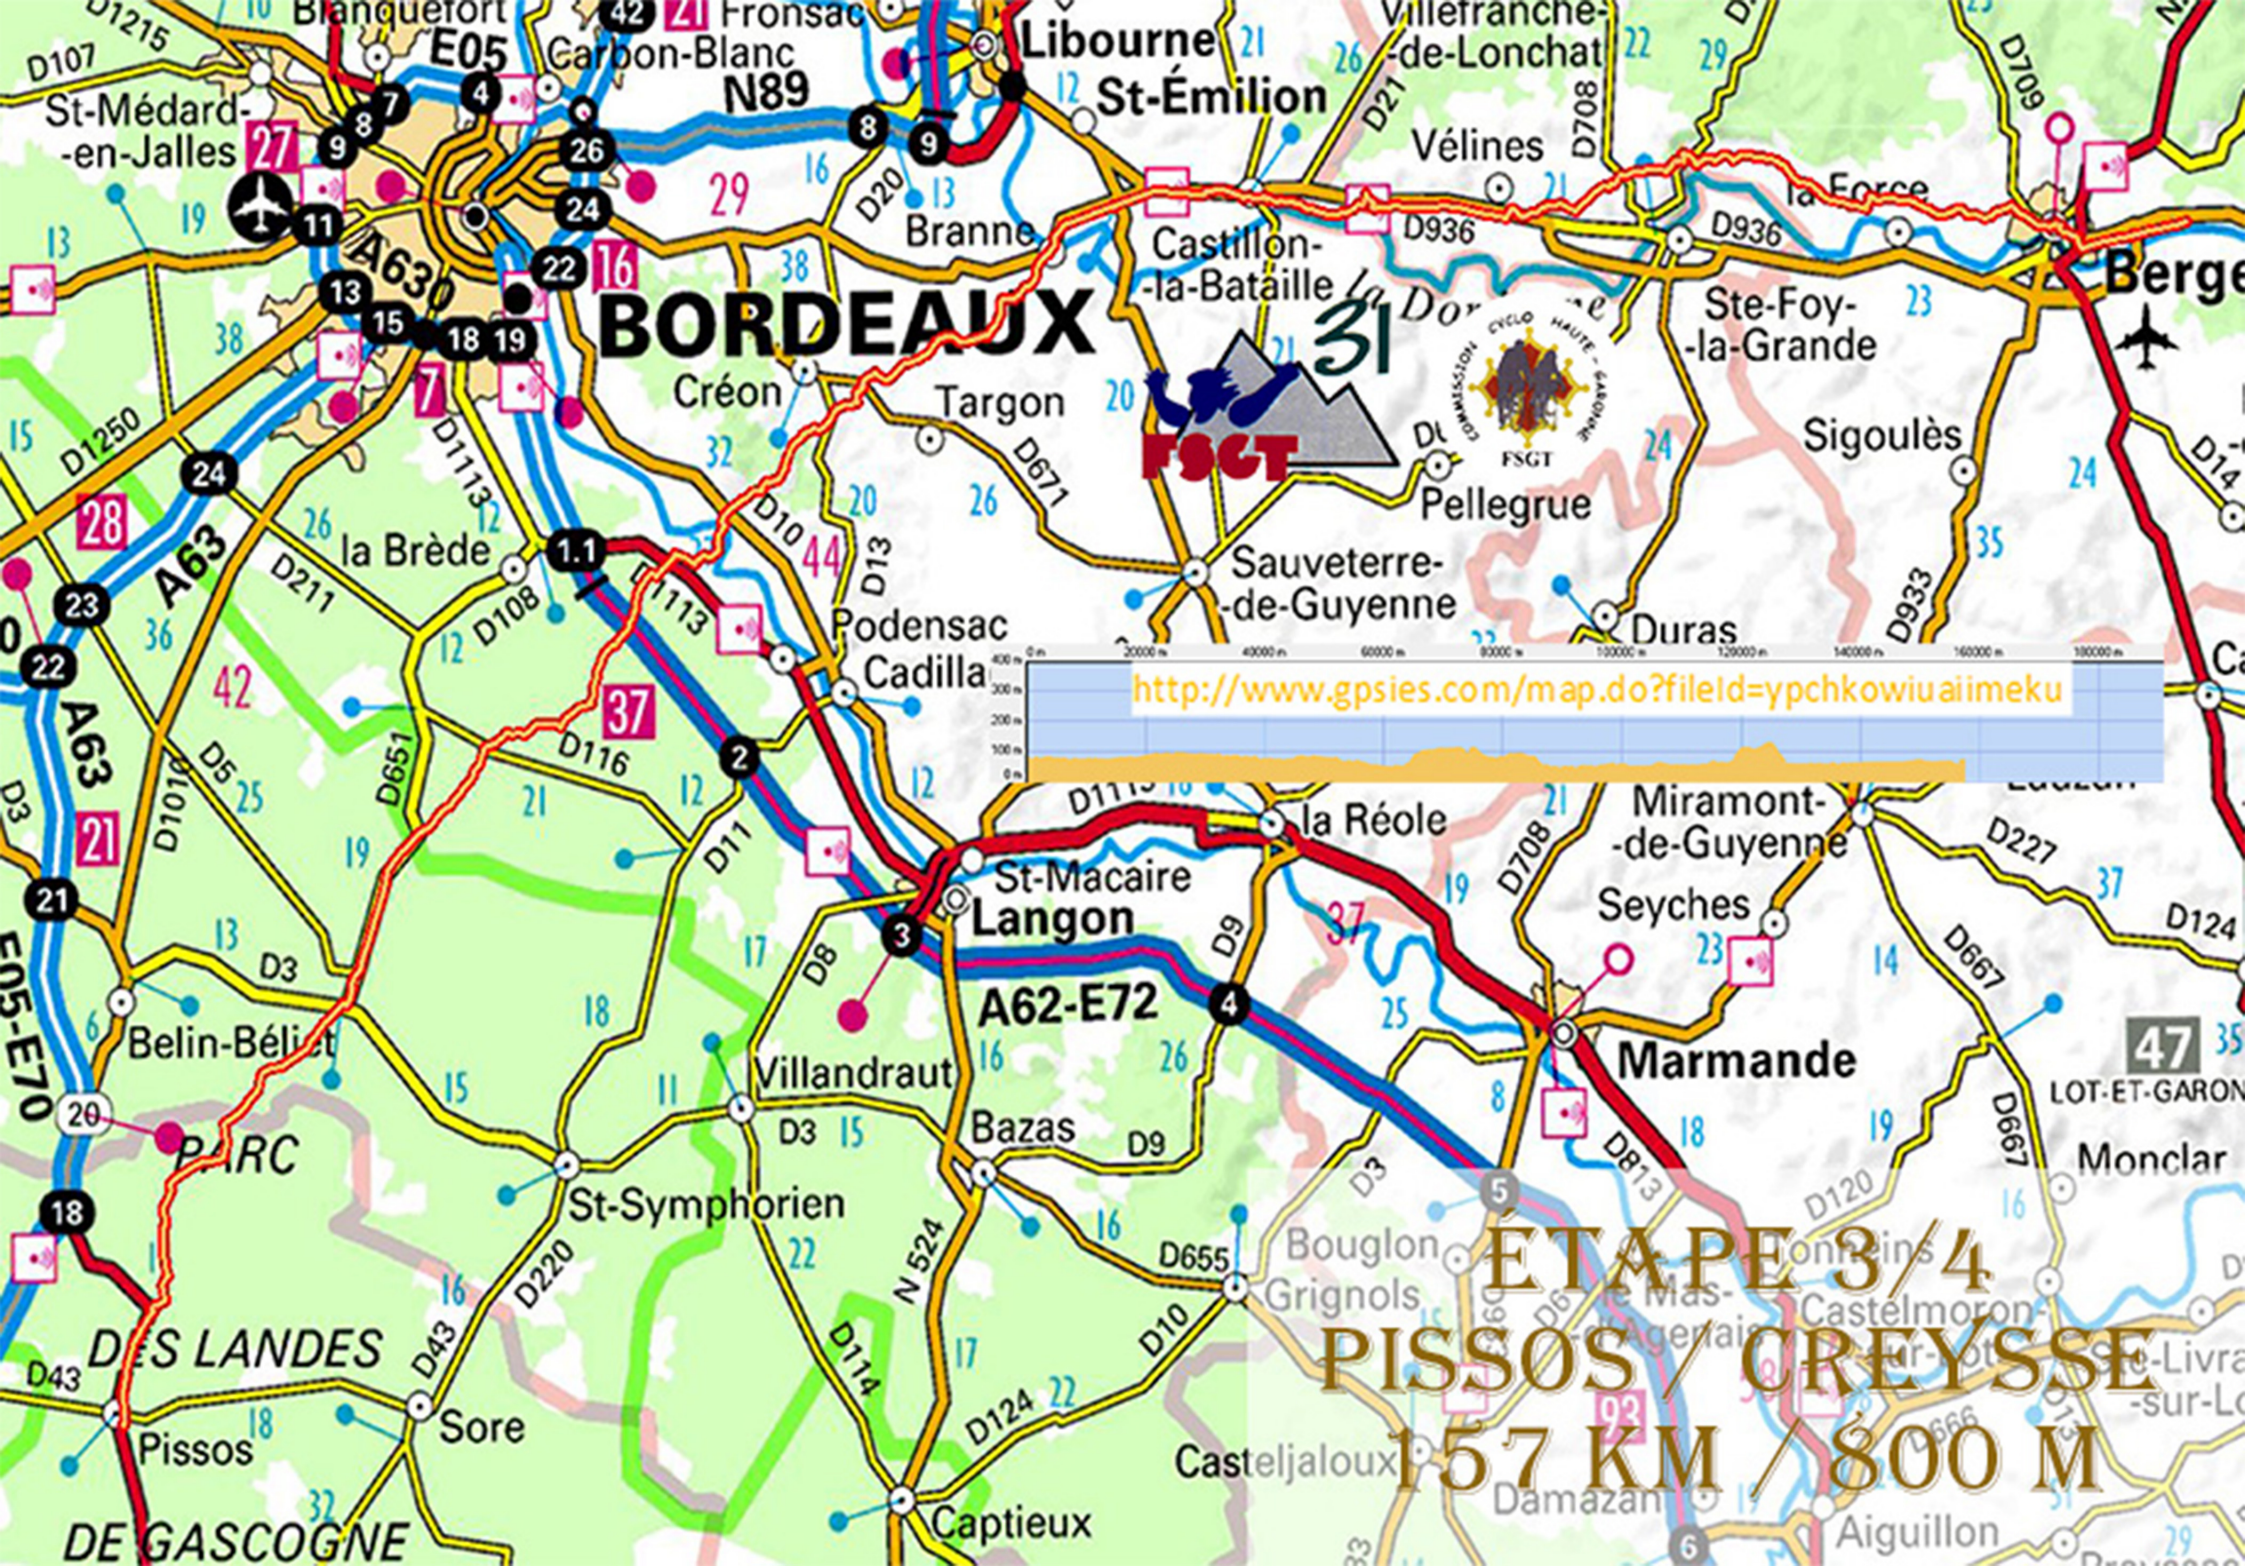

ÉTAPE 1/4

AGEN / ARZACQ-ARRAZIGUET

154 KM / 1 500 M

<http://www.gpsies.com/map.do?fileId=nbrjsksdsmefqmvx>

ETAPE 2/4
ARZACQ-ARRAZIGUET
PISSOS
170 KM / 1 300 M

<http://www.gpsies.com/map.do?fileId=qzmjreofnldfztrb>

PAU

BORDEAUX

<http://www.gpsies.com/map.do?fileId=yphkowiuaimeku>

ETAPE 3/4
PISSOS / CREYSSE
157 KM / 800 M

ÉTAPE 4/4
CREYSSE AGEN
185 KM / 2 100M

<http://www.gpsies.com/map.do?fileId=xnsufrzrwfauwmd>