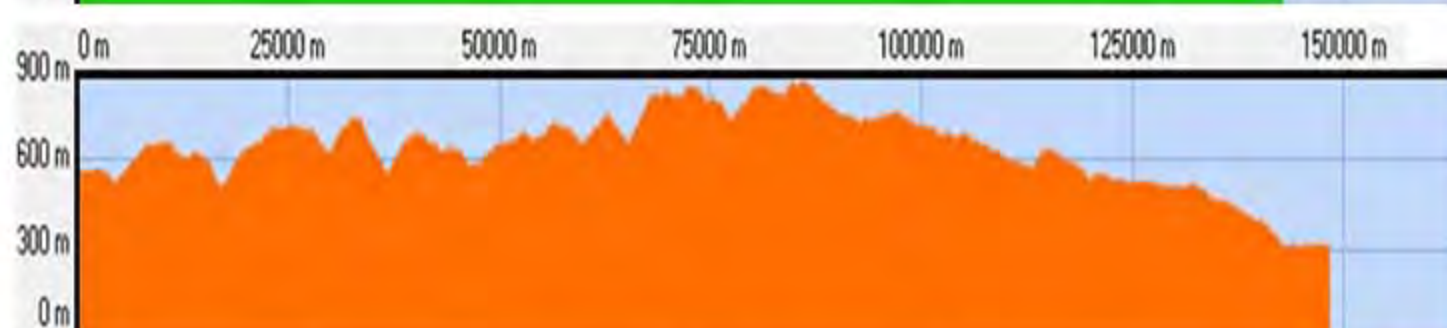

Les Profils, étape par étape

MIDI-PYRÉNÉES GLOBALE : 6 JOURS

Muret	Mane	Mirande	Caussade
Lanuéjols	Albi	Muret	

NOM :

Prénom :

CLUB :

Pour une rando en groupe :

Nom et Prénom du Président du Club :