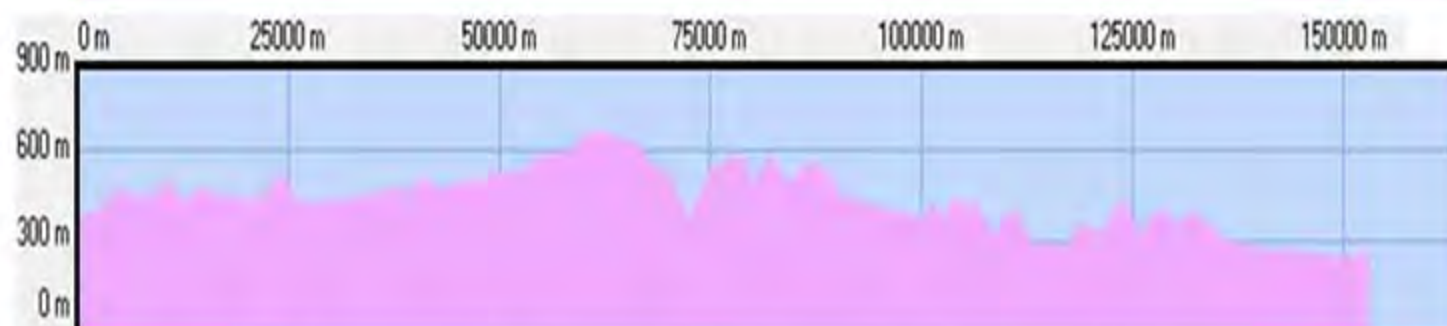

Les Profils, étape par étape

MIDI-PYRÉNÉES GLOBALE : 6 JOURS

Muret	Mane	Mirande	Caussade
Lanuéjols	Albi	Muret	

NOM :

Prénom :

CLUB :

Pour une rando en groupe :

Nom et Prénom du Président du Club :