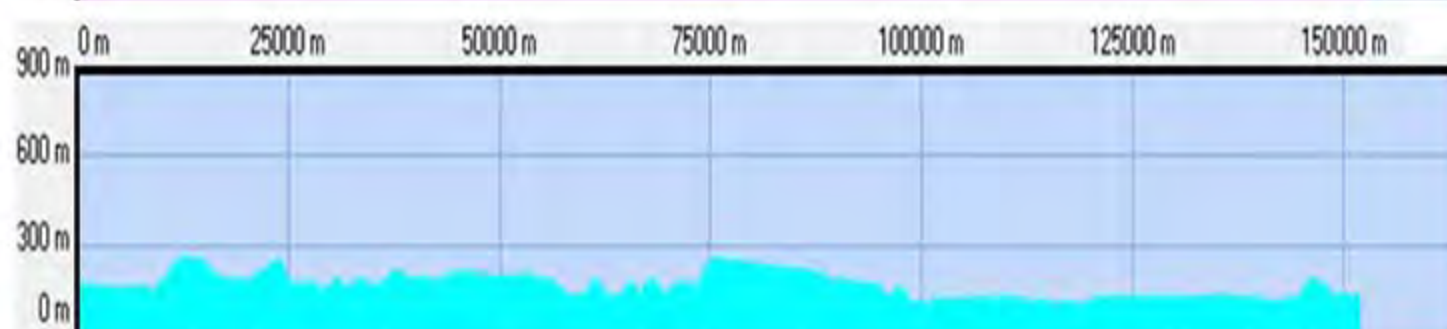

Les Profils, étape par étape

MIDI-PYRÉNÉES GLOBALE : 6 JOURS

Muret	Mane	Mirande	Caussade
Lanuéjols	Albi	Muret	

NOM :

Prénom :

CLUB :

Pour une rando en groupe :

Nom et Prénom du Président du Club :