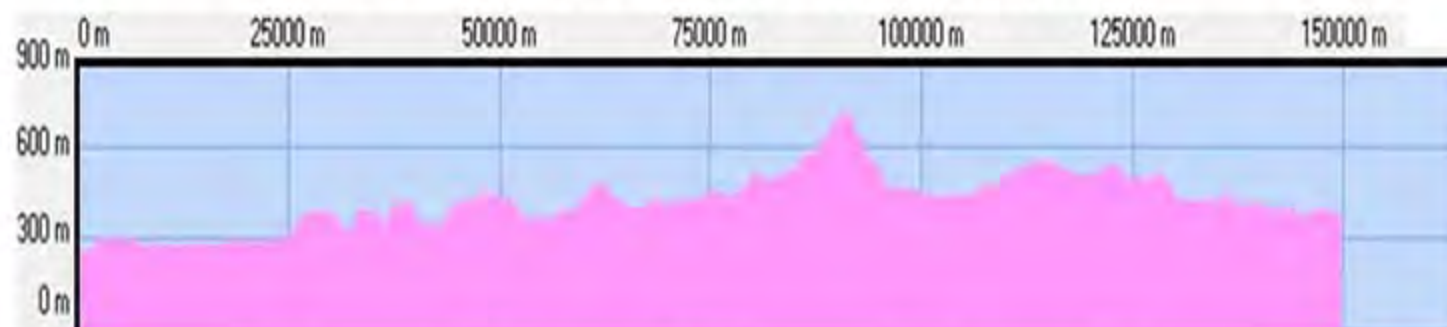

Les Profils, étape par étape

MIDI-PYRÉNÉES GLOBALE : 6 JOURS

Muret	Mane	Mirande	Caussade
Lanuéjols	Albi	Muret	

NOM :

Prénom :

CLUB :

Pour une rando en groupe :

Nom et Prénom du Président du Club :