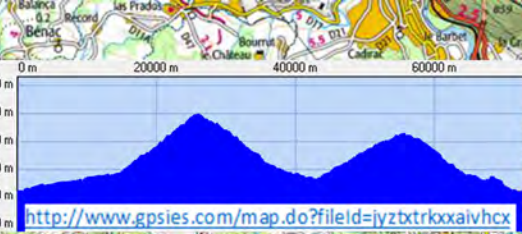

PERMANENTE N° 5

Départ :
Tarascon sur Ariège
73 km / 2 200 m
110 km / 2 700 m

PERMANENTE N° 5 TARASCON SUR ARIÈGE

Départ	Massat	Arrivée

NOM :

Prénom :

CLUB :

Pour une rando en groupe :