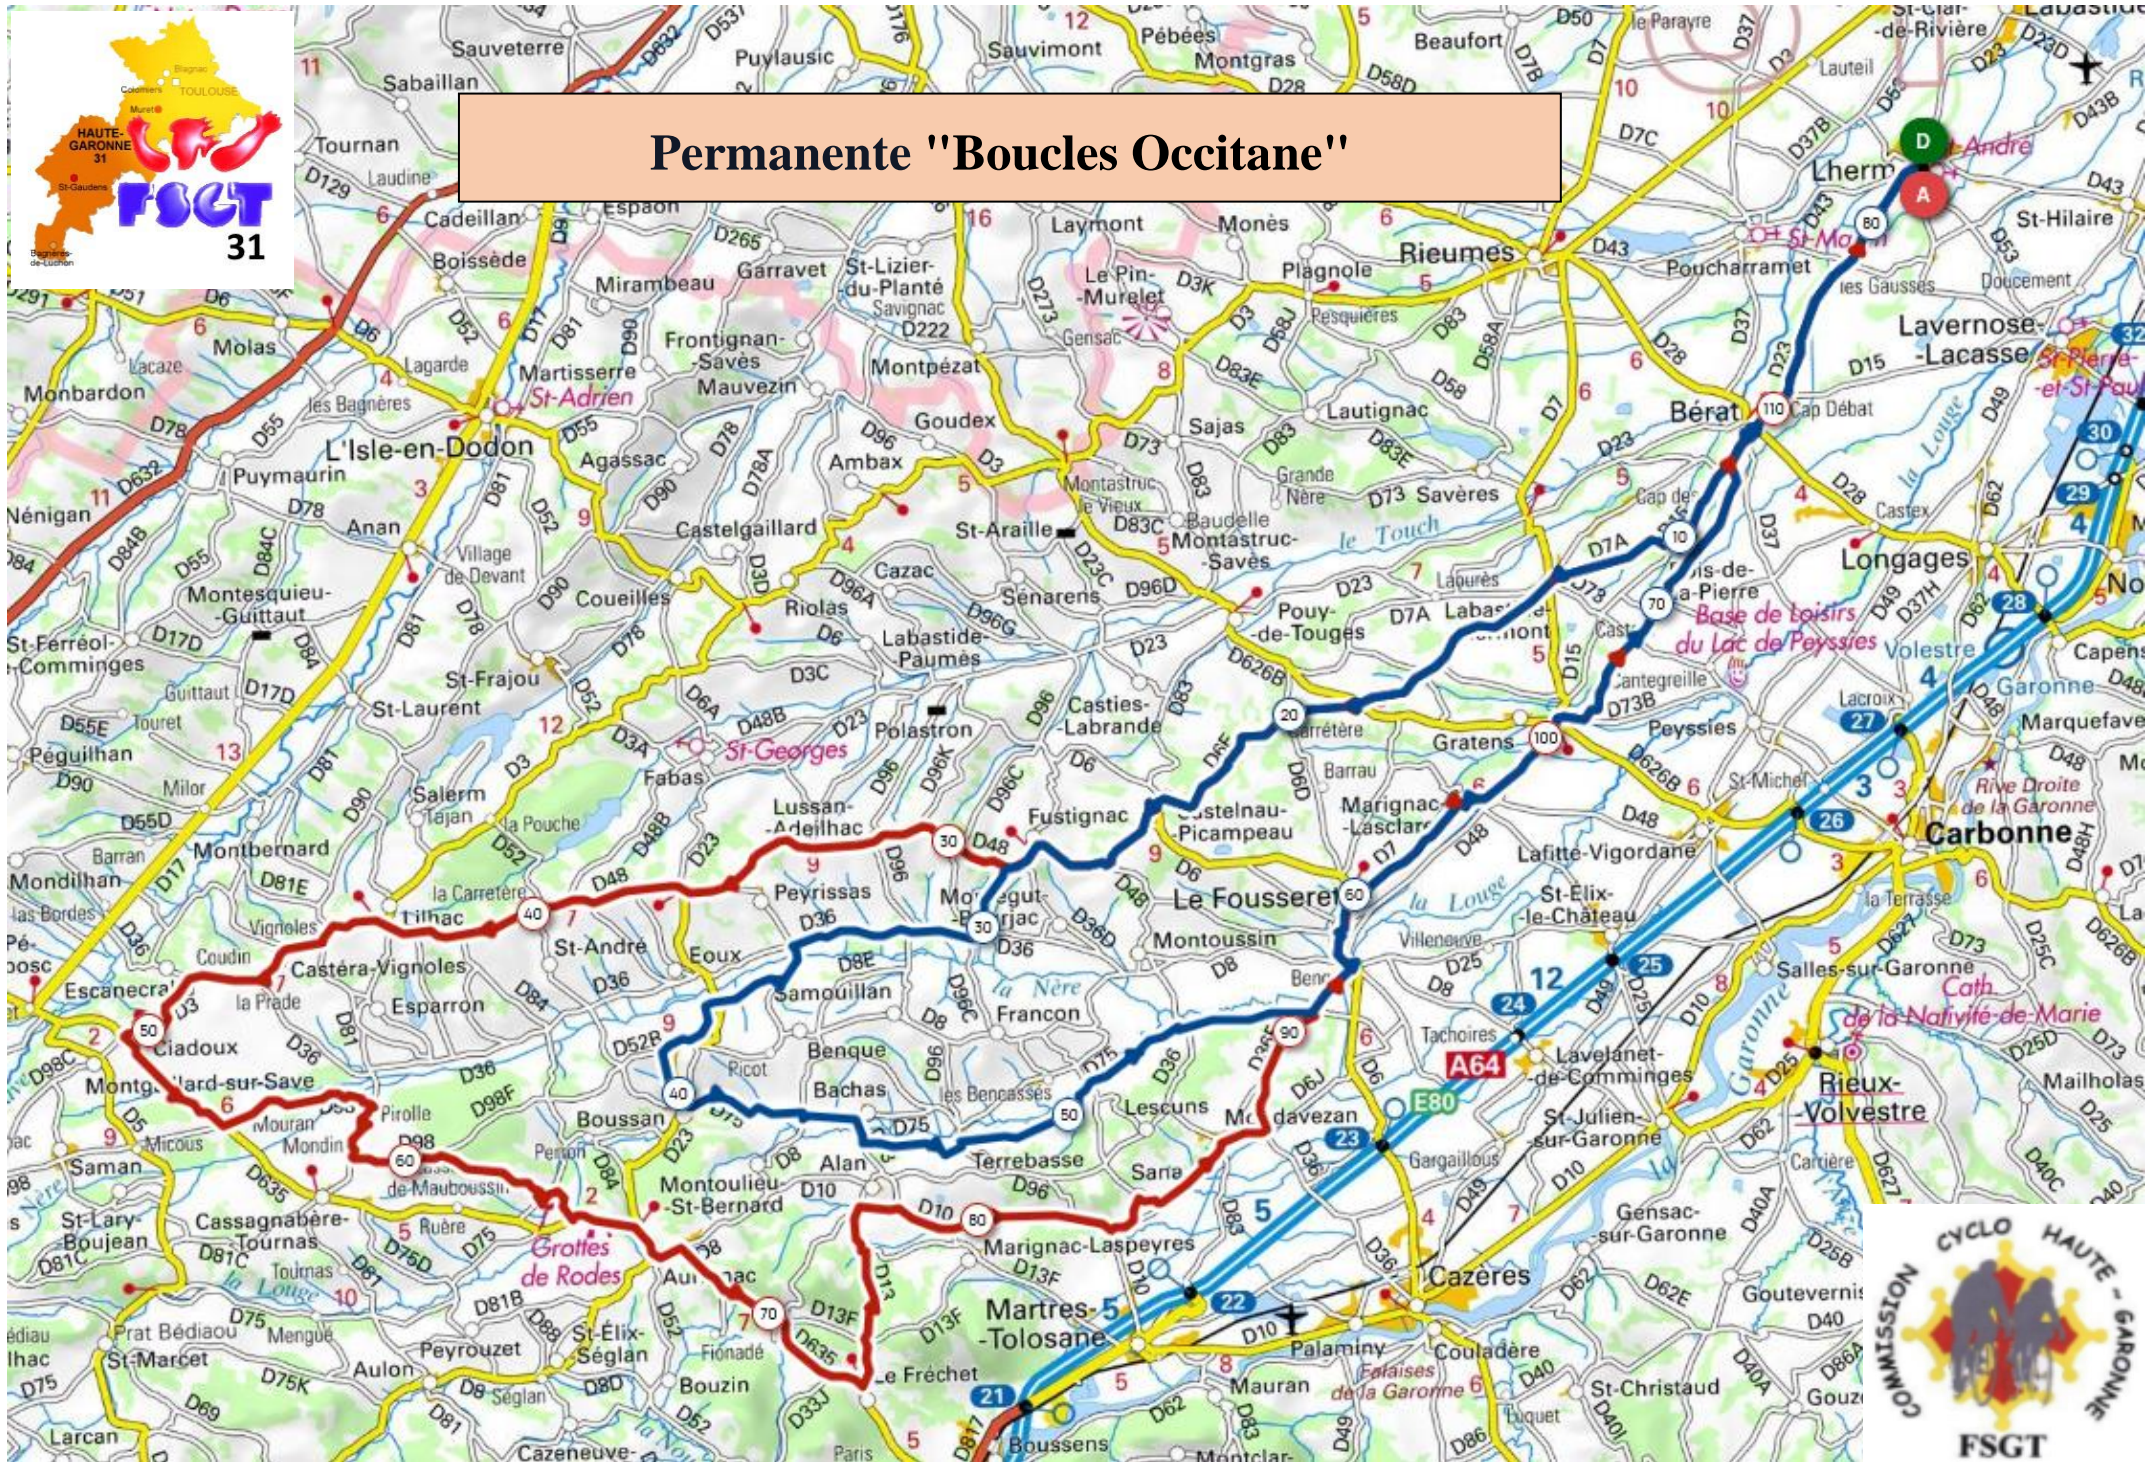

Permanente "Boucles Occitane"

Permanente "Boucles Occitane"

Circuits	Lieu de Départ	Pointage	Lieu d'arrivée	Liens Openrunner
Rouge 117 km 1154 d+	LHERM	LE FOUSSERET	LHERM	<u>20360013</u>
Bleu 82 km 641 d+	LHERM	LE FOUSSERET	LHERM	<u>20359927</u>