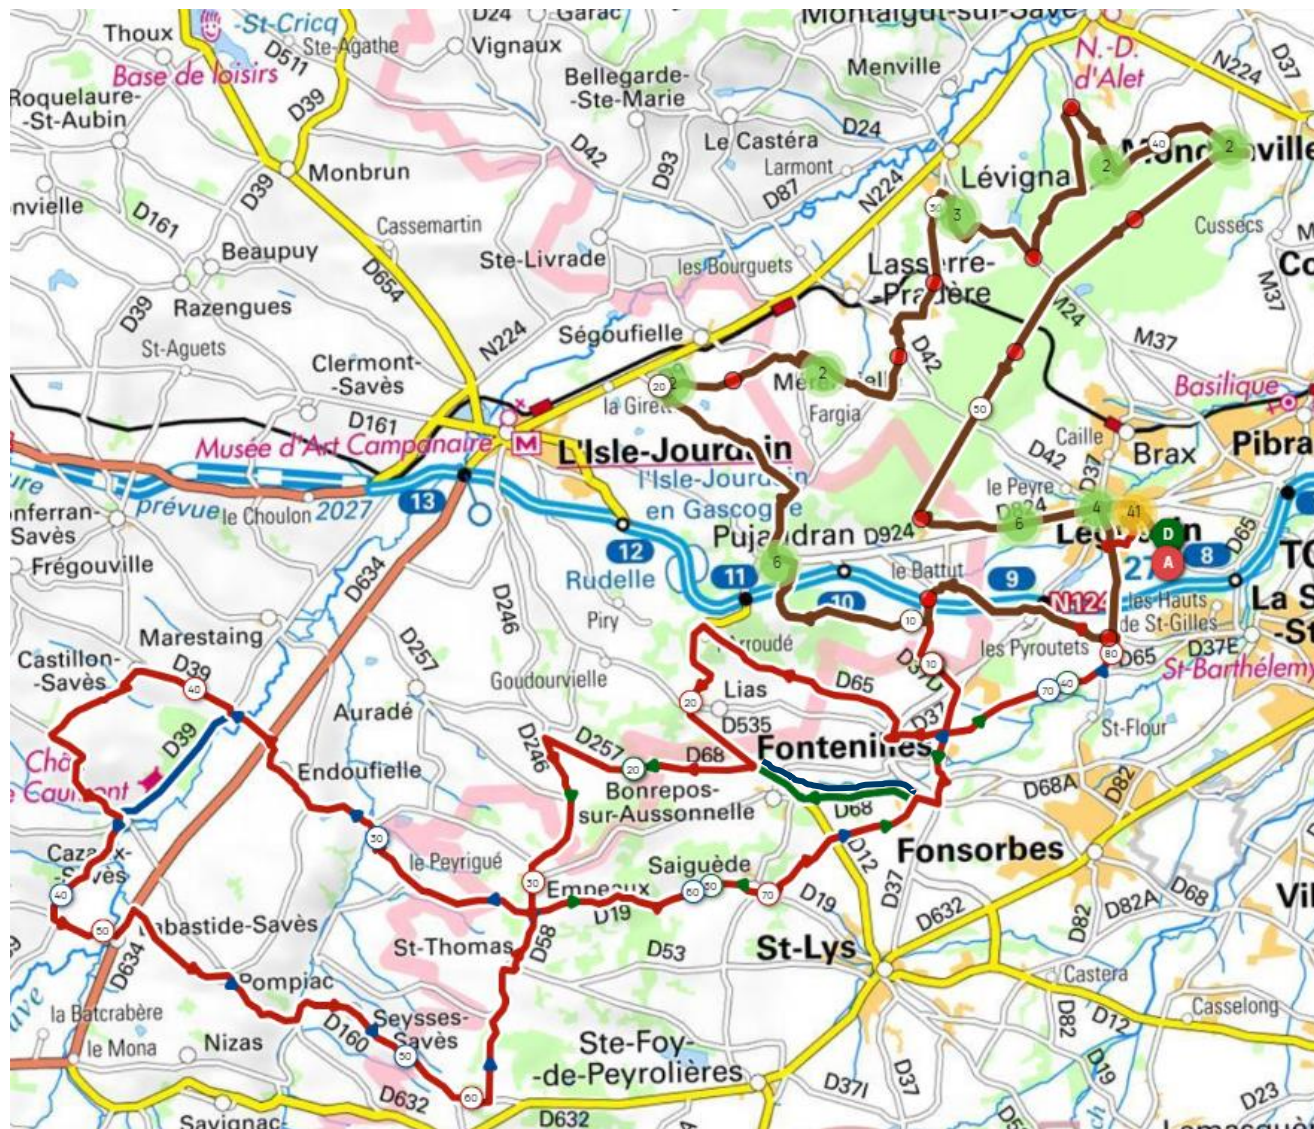

Cyclo Club Léguevin – 1er mars 2026

48^{ème} Randonnée en Pays Gersois

Rouge

85 km D+ 800 m

OpenRunner 23168025

Bleu

76 km D+ 650 m

OpenRunner 23168156

Vert

45 km D+ 250 m

OpenRunner 23168185

Gravel

60 km D+ 650 m

OpenRunner 18168376

Non fléché

Trace GPS fourni